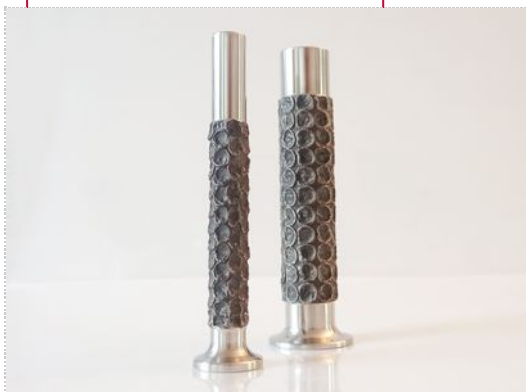

215

(/lot/145265/23461599-lampe-en-acier-chrome-avec-abasearch=&)

LAMPE EN ACIER CHROMÉ...

(/LOT/145265/23461599-LAMPE-EN-ACIER-CHROME-AVEC-ABASEARCH=&)

LAMPE en acier chromé avec abat-jour coupe en verre...

(/lot/145265/23461599-lampe-en-acier-chrome-avec-abasearch=&)

100 - 150 EUR

Laisser un ordre

Enchérir par téléphone

[S'inscrire sur drouot.com](#)